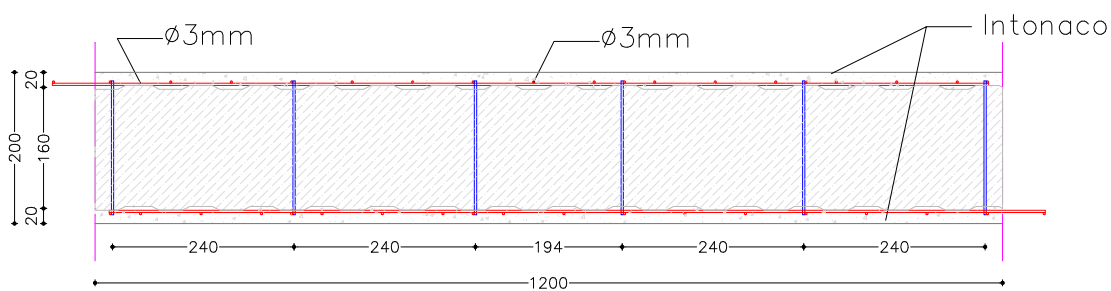

Scheda Pannello Concrewall Singolo Tamponatura Larg.1200mm

Oggetto:

Scheda Pannello Concrewall Singolo Tamponatura
PCST16 Larg. 1200 mm

Data
11/09/09

Codice
PCST16

Rev
0

File
SC_PCST16_1200.dwg

Scala
1:100